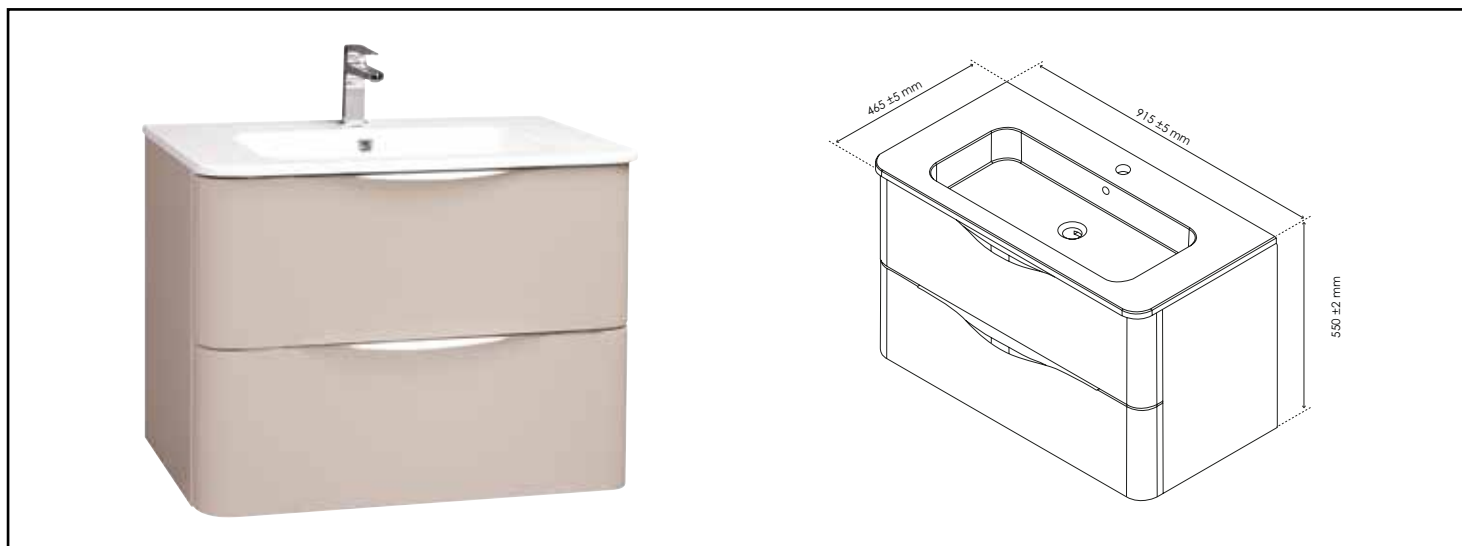

Référence : 401511055

MEUBLE SUSPENDU MANNAR - LARGEUR 90CM - NUDE LAQUÉ

CARACTÉRISTIQUES

Meuble à suspendre nude, avec simple vasque avec trop plein intégré
 Dimensions : Largeur : 91,5cm x Profondeur : 46,5cm x Hauteur : 55cm
 Corps de meuble avec vide sanitaire
 Plan céramique blanc extra-plat avec coins arrondis sur l'avant, épaisseur : 18mm
 Caisson et côtés en panneaux de particules (MDF), nude laqué, épaisseur : 16mm
 Tiroirs aux bords arrondis et côté de caisson avec découpes biseautées
 Revêtement intérieur mélaminé de 16 mm, finition effet tissu
 2 tiroirs à glissière : sortie totale et fermeture amortie, avec poignées en métal brossé sur la tranche de la façade
 Façade de tiroirs en panneaux de bois compressé (MDF) nude laqué mat, épaisseur : 16mm
 Accessoires en options : pieds, miroirs et spots d'éclairage
 Livré pré-monté, sans robinetterie, sans visserie de fixation murale, sans vidage
 Fabrication européenne
 Norme PEFC